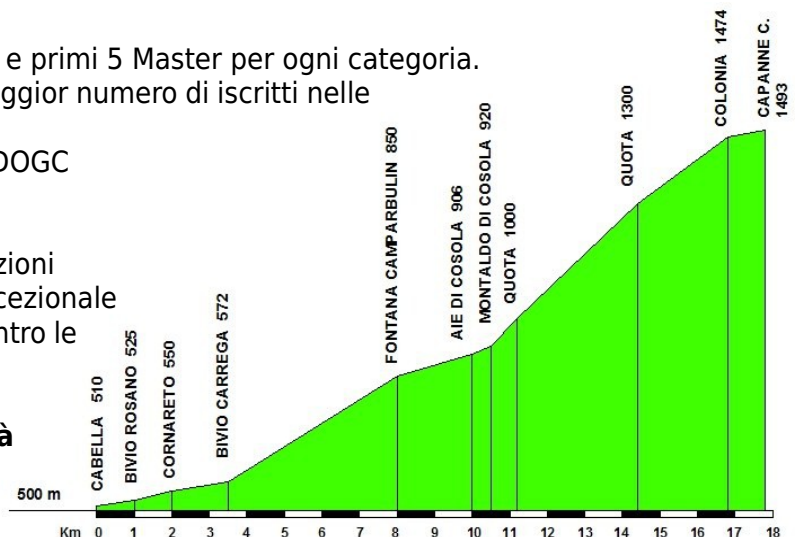

Sci Nordico Serravalle Scrivia

In collaborazione con il Comune e la Pro Loco di Cabella Ligure

organizza l'edizione 0 della "BORBERALONGA"

6° Memorial "Dino Cochis"

Gara promozionale di Skiroli in salita
Sabato 25 ottobre 2014

- Gara in TC di **17.5 km** da **Cabella L.** a **Capanne di Cosola**
- Gara in TC di **3 km** con arrivo a **Capanne di Cosola**
riservata alle categorie giovanili (Ragazzi e Allievi)

CATEGORIE:

Femminile Unica; **Ragazzi M/F** (2001-2000); **Allievi M/F** (1999-1998); **Senior** (1997-1974);
Master A (1973-1964); **Master B** (1963-1954); **Master C** (1953 e prec.).

INFORMAZIONI:

- Cabella L. (AL) si trova nel territorio delle "Quattro Province" e si raggiunge tramite l'autostrada A7 MI-GE, uscita Vignole Borbera; proseguire in direzione Val Borbera sulla SP140.
- Ritrovo a Cabella L. ore 13:30; partenza gara 17.5 km ore 15; partenza gara 3 km ore 16.
- Lungo il percorso saranno organizzati 2 ristori. Un terzo ristoro sarà presente all'arrivo.
- Pullmino disponibile per trasporto borse e ritorno a Cabella L. dove si svolgerà la premiazione.
- **Obbligatoria la presentazione della certificazione medica e l'uso del casco, degli occhiali e della protezione per i bastoncini.**